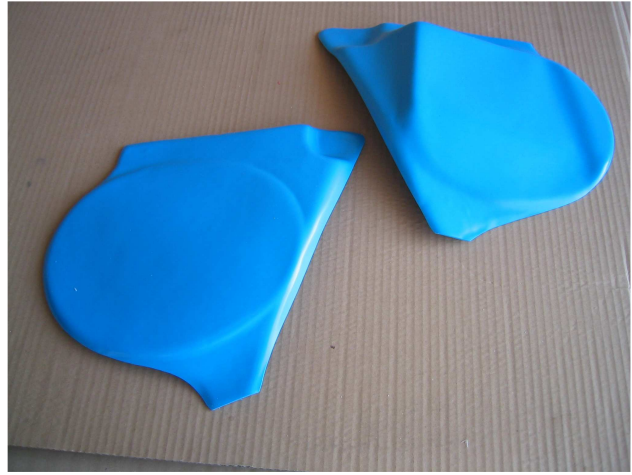

39.021.01 Guardabarros delantero BULTACO (1972-  
-1975) en blanco . (*FRONT FENDER*)  
Medidas: 67 largo x 12 ancho x 13 cm.alto

39.021.06 Guardabarros delantero BULTACO (1972-  
-1975) en gris . (*FRONT FENDER*)  
Medidas: 67 largo x 12 ancho x 13 cm.alto

39.022.01 Guardabarros posterior BULTACO (1972-  
-1975) en blanco . (*REAR FENDER*)  
Medidas : 70,5 largo x 16 ancho x 19 cm alto

39.022.06 Guardabarros posterior BULTACO (1972-  
-1975) en gris . (*REAR FENDER*)  
Medidas : 70,5 largo x 16 ancho x 19 cm alto

39.023 Juego placas laterales BULTACO PURSANG (1972-75) . (SIDE PANELS)  
Medidas : 34 largo x 24 cm. ancho

39.024 Juego placas laterales BULTACO FRONTERA MK 10 (1976-78) . (SIDE PANELS)  
Medidas : 32 largo x 26 cm. ancho