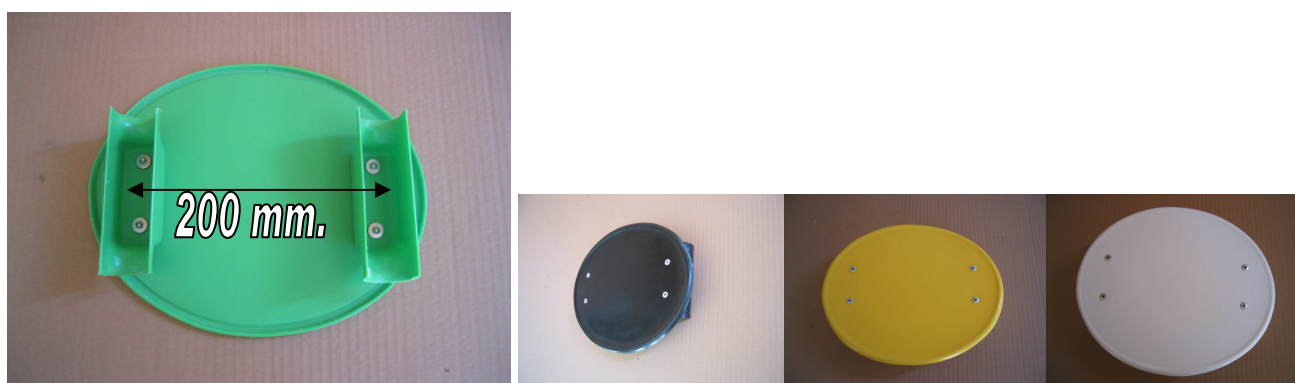

39.003 Placa frontal porta-números UNIVERSAL , (para 35 mm. diámetro) , 200 mm.  
Medidas : 280 x 230 mm. (*NUMBER PLATE*)

39.004 Guardabarros delantero trial UNIVERSAL  
YAMAHA TY, etc... (*FRONT FENDER*)  
Medidas: 60 largo x 4,5 ancho x 11 cm. alto

39.007 Guardabarros posterior trial UNIVERSAL  
(REAR FENDER)  
Medidas: 73 largo x 14,4 ancho x 13 cm. alto

39.008 Guardabarros delantero MONTESA CAPPRA  
VB, VA, V75, VR (FRONT FENDER)  
Medidas: 67 largo x 11 ancho x 15,5 cm.alto